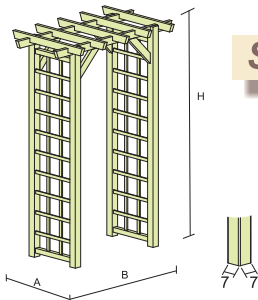

Donica Obelisk

art. nr	35536
wys x szer w cm	śr. 50x173
cena PLN	370,00

Donica Anton

art. nr	35321	35314	35307
wys x szer w cm	120x50x30	90x50x30	50x50x30
cena PLN	338,00	300,00	215,00

Pergola kombinowana

art. nr	25018	25001
wys x szer w cm	235x350x72	215x350x72
cena PLN	1615,00	1585,00

Pergola pojedyncza podwójna

art. nr	20013	20006
wys x szer w cm	240x225x60	240x450x60
cena PLN	238,00	380,00

Pergola Chiltern

art. nr	23304
wys x szer w cm	198x132x80
cena PLN	784,00

Pergola z ławką

art. nr	21003
wys x szer w cm	214x140x65
cena PLN	607,00

Szpaler prosty

art. nr	28149
wys x szer w cm	220x150x90
cena PLN	460,00

Pergola Keswick