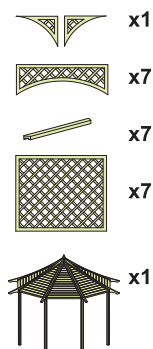

Altana Gerda zestaw D

art. nr	50300
wys x szer w cm	350x350
cena PLN	4830,00