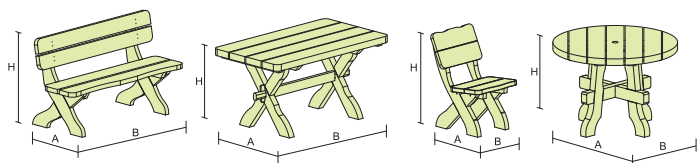

Altana Gerda zestaw C

art. nr	50300
wys x szer w cm	350x350
cena PLN	4457,00

Altana Gerda zestaw D

art. nr	50300
wys x szer w cm	350x350
cena PLN	4830,00

Gerda wyposażenie dodatkowe

art. nr	07281	07274	50485	50478	50461	50454	50386	66004
wys x szer w cm	90x120	180x120	90x120	180x120	30x120	90x120	40x120	m ²
cena PLN	177,00	346,00	123,00	184,00	54,00	109,00	97,00	35,50

art. nr	50393	50379	50362	50492	45115	50430
wys x szer w cm	narożnik x2	zastrzały x2	poręcz	stół	ławka	podłoga
cena PLN	114,00	58,00	38,50	1069,00	146,00	999,00

Meble Miłosz

art. nr	45023	45016	45030	45047
wys x szer w cm	140x40x88	140x80x78	50x40x88	110x110x75
cena PLN	430,00	734,00	334,00	797,00