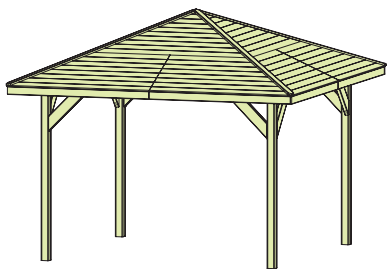

art. nr	60071	60064
wys x szer w cm	292x292	292x292
cena PLN	3500,00	4520,00

Altana Romantica

art. nr 60156
wys x szer w cm 392x392
cena PLN 6380,00

Altana Natalia

art. nr 60149
wys x szer w cm 292x292
cena PLN 4690,00

Altana Mini

art. nr 60651
wys x szer w cm 240x240
cena PLN 2600,00

Altana Sara

art. nr	60798	60422
wys x szer w cm	292x292	292x292
cena PLN	5400,00	4420,00

Altana Cora

17,0m²

art. nr	50980
wys x szer w cm	268x268
cena PLN	3782,00

Altana Gerda 8-kątna

12,0m²

art. nr	50300
wys x szer w cm	350x350
cena PLN	2910,00

Altana Gerda zestaw A

art. nr	50300
wys x szer w cm	350x350
cena PLN	4500,00

Altana Gerda zestaw B

art. nr	50300
wys x szer w cm	350x350
cena PLN	5208,00