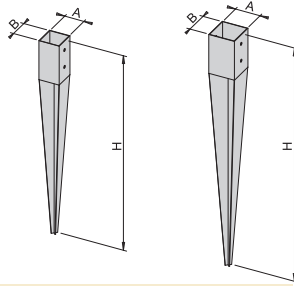

Drewutnia

art. nr	50447
wys x szer w cm	200x140x220
cena PLN	907,00

Drewutnia Rieti

art. nr	50935
wys x szer w cm	206x80x190
cena PLN	976,00

art. nr	90207	90221
wys x szer w cm	7x7x75	9x9x85
cena PLN	27,00	33,00

art. nr	90009	90016
wys x szer w cm	7x6x20	9x6x20
cena PLN	23,00	24,00

art. nr	90306	90313
wys x szer w cm	7x7x15	9x9x15
cena PLN	21,00	22,50

art. nr	90245	90252	90269	90276
wys x szer w cm	7x5x20	9x5x20	7x6x60	9x6x60
cena PLN	17,70	18,80	59,00	61,00