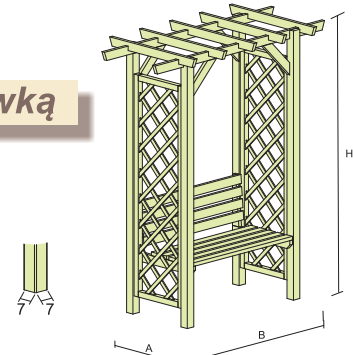

Donica Obelisk

art. nr	35536
wys x szer w cm	śr. 50x173
cena PLN	370,00

Donica Anton

art. nr	35321	35314	35307
wys x szer w cm	120x50x30	90x50x30	50x50x30
cena PLN	338,00	300,00	215,00

Pergola kombinowana

art. nr	25018	25001
wys x szer w cm	235x350x72	215x350x72
cena PLN	1615,00	1585,00

Pergola pojedyncza podwójna

art. nr	20013	20006
wys x szer w cm	240x225x60	240x450x60
cena PLN	238,00	380,00

Pergola Chiltern

art. nr	23304
wys x szer w cm	198x132x80
cena PLN	784,00

Pergola z ławką

art. nr	21003
wys x szer w cm	214x140x65
cena PLN	607,00

Szpaler prosty

art. nr	28149
wys x szer w cm	220x150x90
cena PLN	460,00

Pergola Keswick