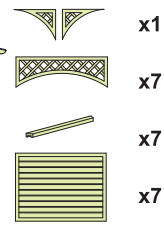

Altana Gerda 8-kątna

12,0m²

art. nr	50300
wys x szer w cm	350x350
cena PLN	2910,00

Altana Gerda zestaw A

art. nr	50300
wys x szer w cm	350x350
cena PLN	4500,00

Altana Gerda zestaw B

art. nr	50300
wys x szer w cm	350x350
cena PLN	5208,00