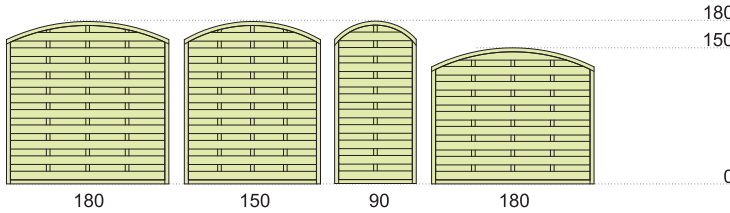

BURCHEX

CENNIK 2022

Lidia 11x11

Art. nr	02309	02408	02439	02385	02422
wys x szer w cm	180x180	180x150	180x120	180x100	180x90
Cena PLN	208,00	200,00	177,00	163,00	163,00

Sandra 11x11

Art. Nr	02200	02255	02262	00237	02293	92263	08103
wys x szer w cm	180x180	180x150	180x120	180x90	180x60	180x40	205/180x60
Cena PLN	188,00	185,00	146,00	138,00	98,00	91,00	100,00

Kratka trapezowa

Art. nr	30067
wys x szer w cm	150x60/30
Cena PLN	22,00

Listewkowy

Art. nr	04860	01166	01098
wys x szer w cm	180x180	90x180	90x100
Cena PLN	260,00	146,00	111,00

Miłosz

Lilo

art. nr	03207	03214	05416	03290	03238	03245	03252
wys x szer w cm	180x180	180x150	180x120	180x90	150x180	120x180	90x180
cena PLN	208,00	206,00	166,00	149,00	206,00	166,00	149,00

Doris

art. nr	03306	03368	03351	03313
wys x szer w cm	180x180	180x150	180x90	150x180
cena PLN	246,00	237,00	180,00	237,00

Olga

Ula

art. nr	03504	03528	03795	03788	03771
wys x szer w cm	180x180	180x90	180x180	160x180	160x90
cena PLN	261,00	203,00	331,00	331,00	200,00

Martina

art. nr	03801	03924	03979	03931	03962	03955
wys x szer w cm	180x180	180x90	180/90x90	90x180	150x180	180x150
cena PLN	215,00	151,00	151,00	151,00	215,00	215,00

Kinga

Metylda

Lea

art. nr	06208	06307	03757	03764	88334	88303
wys x szer w cm	180x180	180x180	160x90	180x180	150x180	120x180
cena PLN	301,00	327,00	211,00	338,00	331,00	288,00