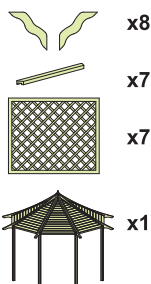

Altana Gerda zestaw A

art. nr	50300
wys x szer w cm	350x350
cena PLN	4500,00