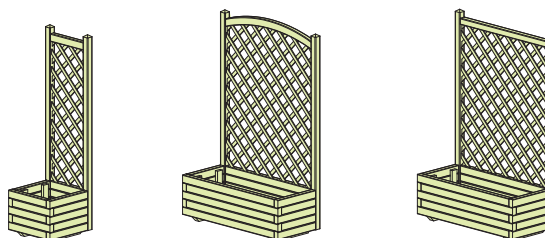

art. nr	10830	10823	10809	10816
wys x szer w cm	120x100	100x100	80x100	60x100
cena PLN	92,00	92,00	90,00	88,00

Płoty sztachetowe

art. nr	17631	17624	17600	17617	27630	27623	27609	27616
wys x szer w cm	120x200	100x200	80x200	60x200	18x88	18x88	18x88	18x88
cena PLN	155,00	142,00	121,00	106,00	8,90	7,50	6,00	4,50

Płotek sztachetowy niski

art. nr	17808
wys x szer w cm	45/30x120
cena PLN	22,00

Półpalisady

art. nr	12667	32757
wys x szer w cm	6x60	7x250
cena PLN	3,10	11,70

Palisady ze szpicem

DxH w cm	art.nr	cena PLN	DxH w cm	art.nr	cena PLN
6x30	11639	3,05	8x30	11837	3,15
6x40	11646	4,00	8x50	11851	6,45
6x50	11653	5,10	8x80	11882	10,30
6x60	11660	6,15	8x100	21805	12,85
6x100	21607	10,20	8x120	21829	15,40
6x120	21621	12,25	8x150	21850	19,30
6x150	21652	15,30	8x175	21867	22,50
6x160	21669	16,30	8x200	31804	25,70
6x200	31606	20,40	8x250	31859	32,15
6x250	31651	25,50			

Donica piętrowa

art. nr	35383
wys x szer w cm	90x80x76
cena PLN	538,00

Donica Tara

art. nr	35055	35062	35079
wys x szer w cm	35x35x42	45x45x57	55x55x72
cena PLN	215,00	254,00	330,00

Donica z pergolą

art. nr	07519	07526
wys x szer w cm	120x50x210	180x50x210
cena PLN	870,00	1120,00

Donica z boazerii

art. nr	35567	35550	35543
wys x szer w cm	40x40x36	80x40x36	120x40x36
cena PLN	100,00	130,00	150,00

Donica Ala, Ola, Ola prosta

art. nr	07540	07533	07564
wys x szer w cm	40x40x140	90x40x140	90x40x140
cena PLN	246,00	320,00	289,00