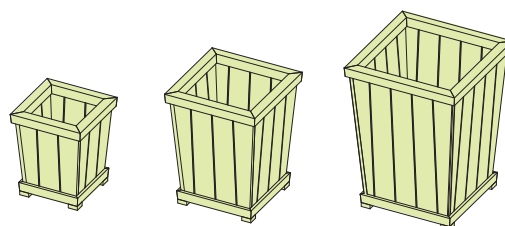

art. nr	10830	10823	10809	10816
wys x szer w cm	120x100	100x100	80x100	60x100
cena PLN	92,00	92,00	90,00	88,00

Płoty sztachetowe

art. nr	17631	17624	17600	17617	27630	27623	27609	27616
wys x szer w cm	120x200	100x200	80x200	60x200	18x88	18x88	18x88	18x88
cena PLN	155,00	142,00	121,00	106,00	8,90	7,50	6,00	4,50

Płotek sztachetowy niski

art. nr	17808
wys x szer w cm	45/30x120
cena PLN	22,00

Półpalisady

art. nr	12667	32757
wys x szer w cm	6x60	7x250
cena PLN	3,10	11,70

Palisady ze szpicem

DxH w cm	art.nr	cena PLN	DxH w cm	art.nr	cena PLN
6x30	11639	3,05	8x30	11837	3,15
6x40	11646	4,00	8x50	11851	6,45
6x50	11653	5,10	8x80	11882	10,30
6x60	11660	6,15	8x100	21805	12,85
6x100	21607	10,20	8x120	21829	15,40
6x120	21621	12,25	8x150	21850	19,30
6x150	21652	15,30	8x175	21867	22,50
6x160	21669	16,30	8x200	31804	25,70
6x200	31606	20,40	8x250	31859	32,15
6x250	31651	25,50			

Donica piętrowa

art. nr	35383
wys x szer w cm	90x80x76
cena PLN	538,00

Donica Tara

art. nr	35055	35062	35079
wys x szer w cm	35x35x42	45x45x57	55x55x72
cena PLN	215,00	254,00	330,00

Donica z pergolą

art. nr	07519	07526
wys x szer w cm	120x50x210	180x50x210
cena PLN	870,00	1120,00