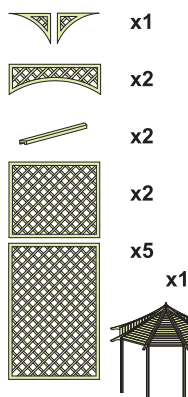

Altana Gerda zestaw C

art. nr	50300
wys x szer w cm	350x350
cena PLN	4457,00