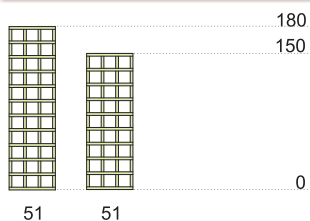

BURCHEX

CENNIK 2022

Lidia 11x11

Art. nr	02309	02408	02439	02385	02422
wys x szer w cm	180x180	180x150	180x120	180x100	180x90
Cena PLN	208,00	200,00	177,00	163,00	163,00

Sandra 11x11

Art. Nr	02200	02255	02262	00237	02293	92263	08103
wys x szer w cm	180x180	180x150	180x120	180x90	180x60	180x40	205/180x60
Cena PLN	188,00	185,00	146,00	138,00	98,00	91,00	100,00

Lidia 7x7

Art. nr	52007	52182	52205	52359
wys x szer w cm	180x180	180x100	180x180	180x100
Cena PLN	245,00	169,00	220,00	133,00

Sandra 7x7

Kratka do pnączy

Art. nr	30005	30036
wys x szer w cm	180x51	150x51
Cena PLN	50,00	48,00

Kratka trapezowa

Art. nr	30067
wys x szer w cm	150x60/30
Cena PLN	22,00

Listewkowy

Art. nr	04860	01166	01098
wys x szer w cm	180x180	90x180	90x100
Cena PLN	260,00	146,00	111,00

Miłosz

Lilo

art. nr	03207	03214	05416	03290	03238	03245	03252
wys x szer w cm	180x180	180x150	180x120	180x90	150x180	120x180	90x180
cena PLN	208,00	206,00	166,00	149,00	206,00	166,00	149,00