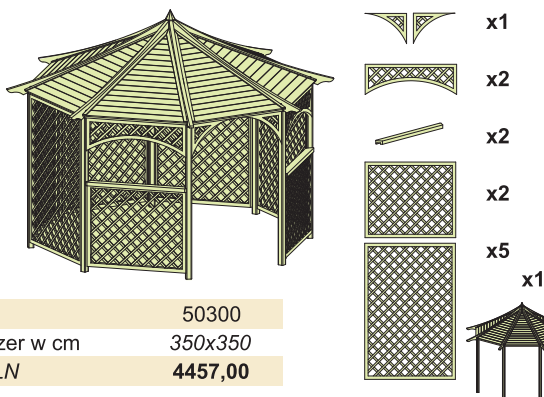

art. nr	60071	60064
wys x szer w cm	292x292	292x292
cena PLN	3500,00	4520,00

Altana Romantica

art. nr 60156
wys x szer w cm 392x392
cena PLN 6380,00

Altana Natalia

art. nr 60149
wys x szer w cm 292x292
cena PLN 4690,00

Altana Mini

art. nr 60651
wys x szer w cm 240x240
cena PLN 2600,00

Altana Sara

art. nr	60798	60422
wys x szer w cm	292x292	292x292
cena PLN	5400,00	4420,00

Altana Cora

17,0m²

art. nr	50980
wys x szer w cm	268x268
cena PLN	3782,00

Altana Gerda 8-kątna

12,0m²

art. nr	50300
wys x szer w cm	350x350
cena PLN	2910,00

Altana Gerda zestaw A

art. nr	50300
wys x szer w cm	350x350
cena PLN	4500,00

Altana Gerda zestaw B

art. nr	50300
wys x szer w cm	350x350
cena PLN	5208,00

Altana Gerda zestaw C

art. nr	50300
wys x szer w cm	350x350
cena PLN	4457,00

Altana Gerda zestaw D

art. nr	50300
wys x szer w cm	350x350
cena PLN	4830,00

Gerda wyposażenie dodatkowe

art. nr	07281	07274	50485	50478	50461	50454	50386	66004
wys x szer w cm	90x120	180x120	90x120	180x120	30x120	90x120	40x120	m ²
cena PLN	177,00	346,00	123,00	184,00	54,00	109,00	97,00	35,50