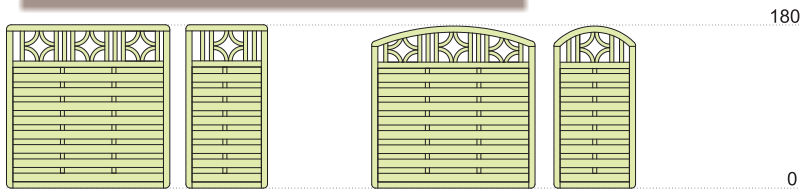

Kratka trapezowa

Art. nr	30067
wys x szer w cm	150x60/30
Cena PLN	22,00

Listewkowy

Art. nr	04860	01166	01098
wys x szer w cm	180x180	90x180	90x100
Cena PLN	260,00	146,00	111,00

Miłosz

Lilo

art. nr	03207	03214	05416	03290	03238	03245	03252
wys x szer w cm	180x180	180x150	180x120	180x90	150x180	120x180	90x180
cena PLN	208,00	206,00	166,00	149,00	206,00	166,00	149,00

Doris

art. nr	03306	03368	03351	03313
wys x szer w cm	180x180	180x150	180x90	150x180
cena PLN	246,00	237,00	180,00	237,00

Olga

Ula

art. nr	03504	03528	03795	03788	03771
wys x szer w cm	180x180	180x90	180x180	160x180	160x90
cena PLN	261,00	203,00	331,00	331,00	200,00

Martina

art. nr	03801	03924	03979	03931	03962	03955
wys x szer w cm	180x180	180x90	180/90x90	90x180	150x180	180x150
cena PLN	215,00	151,00	151,00	151,00	215,00	215,00

Kinga

Metylda

Lea

art. nr	06208	06307	03757	03764	88334	88303
wys x szer w cm	180x180	180x180	160x90	180x180	150x180	120x180
cena PLN	301,00	327,00	211,00	338,00	331,00	288,00

Ornamentowy rama 44x68

art. nr	36007	36014	36090	36069
wys x szer w cm	180x180	180x90	180x180	180x90
cena PLN	323,00	223,00	350,00	258,00

Luca

180 90

Anton

180 180

art. nr	87092	87108	89416	89454
wys x szer w cm	180x180	180x90	180x180	90x180
cena PLN	477,00	272,00	524,00	307,00