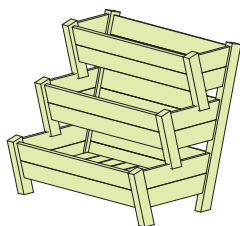

art. nr	10830	10823	10809	10816
wys x szer w cm	120x100	100x100	80x100	60x100
cena PLN	92,00	92,00	90,00	88,00

Płoty sztachetowe

art. nr	17631	17624	17600	17617	27630	27623	27609	27616
wys x szer w cm	120x200	100x200	80x200	60x200	18x88	18x88	18x88	18x88
cena PLN	155,00	142,00	121,00	106,00	8,90	7,50	6,00	4,50

Płotek sztachetowy niski

art. nr	17808
wys x szer w cm	45/30x120
cena PLN	22,00

Półpalisady

art. nr	12667	32757
wys x szer w cm	6x60	7x250
cena PLN	3,10	11,70

Palisady ze szpicem

DxH w cm	art.nr	cena PLN	DxH w cm	art.nr	cena PLN
6x30	11639	3,05	8x30	11837	3,15
6x40	11646	4,00	8x50	11851	6,45
6x50	11653	5,10	8x80	11882	10,30
6x60	11660	6,15	8x100	21805	12,85
6x100	21607	10,20	8x120	21829	15,40
6x120	21621	12,25	8x150	21850	19,30
6x150	21652	15,30	8x175	21867	22,50
6x160	21669	16,30	8x200	31804	25,70
6x200	31606	20,40	8x250	31859	32,15
6x250	31651	25,50			

Donica piętrowa

art. nr	35383
wys x szer w cm	90x80x76
cena PLN	538,00

Donica Tara

art. nr	35055	35062	35079
wys x szer w cm	35x35x42	45x45x57	55x55x72
cena PLN	215,00	254,00	330,00

Donica z pergolą

art. nr	07519	07526
wys x szer w cm	120x50x210	180x50x210
cena PLN	870,00	1120,00