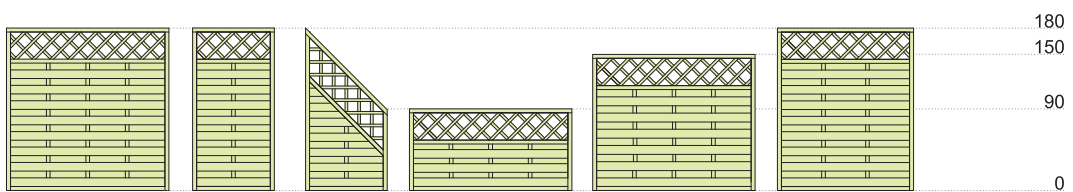

Kratka trapezowa

Art. nr	30067
wys x szer w cm	150x60/30
Cena PLN	22,00

Listewkowy

Art. nr	04860	01166	01098
wys x szer w cm	180x180	90x180	90x100
Cena PLN	260,00	146,00	111,00

Miłosz

Lilo

art. nr	03207	03214	05416	03290	03238	03245	03252
wys x szer w cm	180x180	180x150	180x120	180x90	150x180	120x180	90x180
cena PLN	208,00	206,00	166,00	149,00	206,00	166,00	149,00

Doris

art. nr	03306	03368	03351	03313
wys x szer w cm	180x180	180x150	180x90	150x180
cena PLN	246,00	237,00	180,00	237,00

Olga

Ula

art. nr	03504	03528	03795	03788	03771
wys x szer w cm	180x180	180x90	180x180	160x180	160x90
cena PLN	261,00	203,00	331,00	331,00	200,00

Martina

art. nr	03801	03924	03979	03931	03962	03955
wys x szer w cm	180x180	180x90	180/90x90	90x180	150x180	180x150
cena PLN	215,00	151,00	151,00	151,00	215,00	215,00

Kinga

Metylda

Lea

art. nr	06208	06307	03757	03764	88334	88303
wys x szer w cm	180x180	180x180	160x90	180x180	150x180	120x180
cena PLN	301,00	327,00	211,00	338,00	331,00	288,00