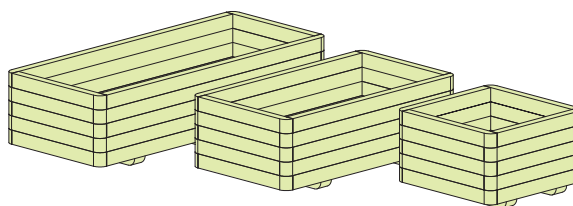

Donica Anton

art. nr	35321	35314	35307
wys x szer w cm	120x50x30	90x50x30	50x50x30
cena PLN	338,00	300,00	215,00