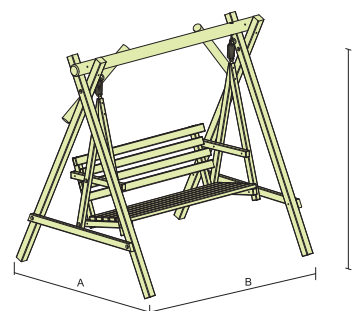

Huśtawka Albin

art. nr	45153
wys x szer w cm	195x220x150
cena PLN	772,00