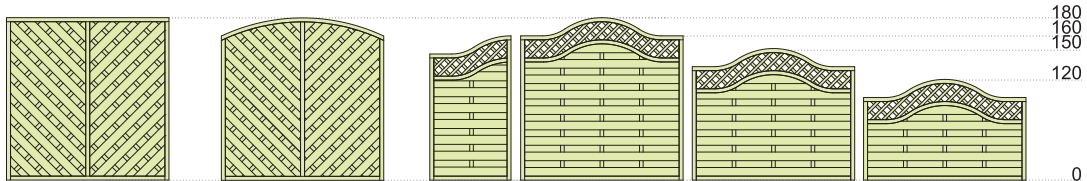

Kratka trapezowa

Art. nr	30067
wys x szer w cm	150x60/30
Cena PLN	22,00

Listewkowy

Art. nr	04860	01166	01098
wys x szer w cm	180x180	90x180	90x100
Cena PLN	260,00	146,00	111,00

Miłosz

Lilo

art. nr	03207	03214	05416	03290	03238	03245	03252
wys x szer w cm	180x180	180x150	180x120	180x90	150x180	120x180	90x180
cena PLN	208,00	206,00	166,00	149,00	206,00	166,00	149,00

Doris

art. nr	03306	03368	03351	03313
wys x szer w cm	180x180	180x150	180x90	150x180
cena PLN	246,00	237,00	180,00	237,00

Olga

Ula

art. nr	03504	03528	03795	03788	03771
wys x szer w cm	180x180	180x90	180x180	160x180	160x90
cena PLN	261,00	203,00	331,00	331,00	200,00

Martina

art. nr	03801	03924	03979	03931	03962	03955
wys x szer w cm	180x180	180x90	180/90x90	90x180	150x180	180x150
cena PLN	215,00	151,00	151,00	151,00	215,00	215,00

Kinga

Metylda

Lea

art. nr	06208	06307	03757	03764	88334	88303
wys x szer w cm	180x180	180x180	160x90	180x180	150x180	120x180
cena PLN	301,00	327,00	211,00	338,00	331,00	288,00

Ornamentowy rama 44x68

art. nr	36007	36014	36090	36069
wys x szer w cm	180x180	180x90	180x180	180x90
cena PLN	323,00	223,00	350,00	258,00

Luca

180 90

Anton

180 180

art. nr	87092	87108	89416	89454
wys x szer w cm	180x180	180x90	180x180	90x180
cena PLN	477,00	272,00	524,00	307,00