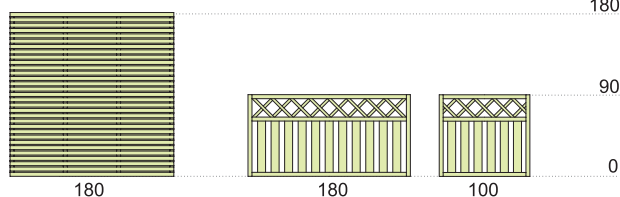

BURCHEX

CENNIK 2022

Lidia 11x11

Art. nr	02309	02408	02439	02385	02422
wys x szer w cm	180x180	180x150	180x120	180x100	180x90
Cena PLN	208,00	200,00	177,00	163,00	163,00

Sandra 11x11

Art. Nr	02200	02255	02262	00237	02293	92263	08103
wys x szer w cm	180x180	180x150	180x120	180x90	180x60	180x40	205/180x60
Cena PLN	188,00	185,00	146,00	138,00	98,00	91,00	100,00

Lidia 7x7

Art. nr	52007	52182	52205	52359
wys x szer w cm	180x180	180x100	180x180	180x100
Cena PLN	245,00	169,00	220,00	133,00

Sandra 7x7

Kratka do pnączy

Art. nr	30005	30036
wys x szer w cm	180x51	150x51
Cena PLN	50,00	48,00

Kratka trapezowa

Art. nr	30067
wys x szer w cm	150x60/30
Cena PLN	22,00

Listewkowy

Art. nr	04860	01166	01098
wys x szer w cm	180x180	90x180	90x100
Cena PLN	260,00	146,00	111,00

Miłosz

Lilo

art. nr	03207	03214	05416	03290	03238	03245	03252
wys x szer w cm	180x180	180x150	180x120	180x90	150x180	120x180	90x180
cena PLN	208,00	206,00	166,00	149,00	206,00	166,00	149,00

Doris

art. nr	03306	03368	03351	03313
wys x szer w cm	180x180	180x150	180x90	150x180
cena PLN	246,00	237,00	180,00	237,00

Olga

Ula

art. nr	03504	03528	03795	03788	03771
wys x szer w cm	180x180	180x90	180x180	160x180	160x90
cena PLN	261,00	203,00	331,00	331,00	200,00