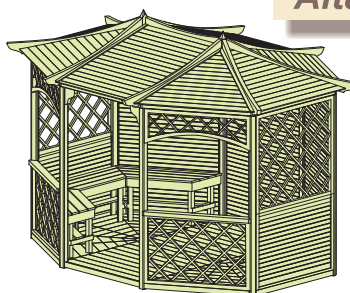

art. nr	23304
wys x szer w cm	198x132x80
cena PLN	784,00

Pergola z ławką

art. nr	21003
wys x szer w cm	214x140x65
cena PLN	607,00

Szpaler prosty

art. nr	28149
wys x szer w cm	220x150x90
cena PLN	460,00

Pergola Keswick

art. nr	25094
wys x szer w cm	198x132x80
cena PLN	784,00

Szpaler różany

art. nr	28071
wys x szer w cm	235x120x60
cena PLN	560,00

Szpaler różany

art. nr	28002
wys x szer w cm	230x180x65
cena PLN	484,00

Altana Ela

art. nr 60026
wys x szer w cm 300x300
cena PLN 1768,00

Altana poszerzana

art. nr 60224
wys x szer w cm 260x350
cena PLN 9533,00

Altana Pagoda

art. nr 60187
wys x szer w cm 250x250
cena PLN 5827,00

Altana Ania