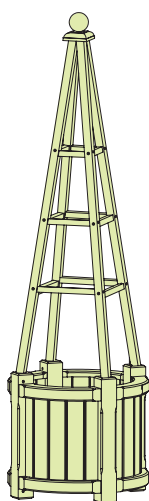

Donica piętrowa

art. nr	35383
wys x szer w cm	90x80x76
cena PLN	538,00

Donica Tara

art. nr	35055	35062	35079
wys x szer w cm	35x35x42	45x45x57	55x55x72
cena PLN	215,00	254,00	330,00

Donica z pergolą

art. nr	07519	07526
wys x szer w cm	120x50x210	180x50x210
cena PLN	870,00	1120,00

Donica z boazerii

art. nr	35567	35550	35543
wys x szer w cm	40x40x36	80x40x36	120x40x36
cena PLN	100,00	130,00	150,00

Donica Ala, Ola, Ola prosta

art. nr	07540	07533	07564
wys x szer w cm	40x40x140	90x40x140	90x40x140
cena PLN	246,00	320,00	289,00

Donica Obelisk

art. nr	35536
wys x szer w cm	śr. 50x173
cena PLN	370,00

Donica Anton

art. nr	35321	35314	35307
wys x szer w cm	120x50x30	90x50x30	50x50x30
cena PLN	338,00	300,00	215,00

Pergola kombinowana