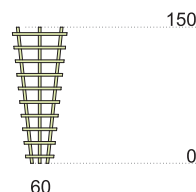

BURCHEX

CENNIK 2022

Lidia 11x11

Art. nr	02309	02408	02439	02385	02422
wys x szer w cm	180x180	180x150	180x120	180x100	180x90
Cena PLN	208,00	200,00	177,00	163,00	163,00

Sandra 11x11

Art. Nr	02200	02255	02262	00237	02293	92263	08103
wys x szer w cm	180x180	180x150	180x120	180x90	180x60	180x40	205/180x60
Cena PLN	188,00	185,00	146,00	138,00	98,00	91,00	100,00

Lidia 7x7

Art. nr	52007	52182	52205	52359
wys x szer w cm	180x180	180x100	180x180	180x100
Cena PLN	245,00	169,00	220,00	133,00

Sandra 7x7

Kratka do pnączy

Art. nr	30005	30036
wys x szer w cm	180x51	150x51
Cena PLN	50,00	48,00

Kratka trapezowa

Art. nr	30067
wys x szer w cm	150x60/30
Cena PLN	22,00

Listewkowy

Art. nr	04860	01166	01098
wys x szer w cm	180x180	90x180	90x100
Cena PLN	260,00	146,00	111,00

Miłosz

Lilo

art. nr	03207	03214	05416	03290	03238	03245	03252
wys x szer w cm	180x180	180x150	180x120	180x90	150x180	120x180	90x180
cena PLN	208,00	206,00	166,00	149,00	206,00	166,00	149,00

Doris

art. nr	03306	03368	03351	03313
wys x szer w cm	180x180	180x150	180x90	150x180
cena PLN	246,00	237,00	180,00	237,00

Olga

Ula

art. nr	03504	03528	03795	03788	03771
wys x szer w cm	180x180	180x90	180x180	160x180	160x90
cena PLN	261,00	203,00	331,00	331,00	200,00