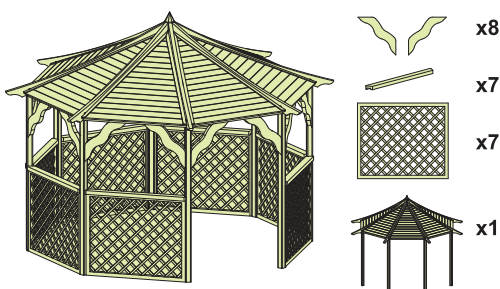

art. nr	60071	60064
wys x szer w cm	292x292	292x292
cena PLN	3500,00	4520,00

Altana Romantica

art. nr 60156
wys x szer w cm 392x392
cena PLN 6380,00

Altana Natalia

art. nr 60149
wys x szer w cm 292x292
cena PLN 4690,00

Altana Mini

art. nr 60651
wys x szer w cm 240x240
cena PLN 2600,00

Altana Sara

art. nr	60798	60422
wys x szer w cm	292x292	292x292
cena PLN	5400,00	4420,00

Altana Cora

17,0m²

art. nr	50980
wys x szer w cm	268x268
cena PLN	3782,00

Altana Gerda 8-kątna

12,0m²

art. nr	50300
wys x szer w cm	350x350
cena PLN	2910,00

Altana Gerda zestaw A

art. nr	50300
wys x szer w cm	350x350
cena PLN	4500,00

Altana Gerda zestaw B

art. nr	50300
wys x szer w cm	350x350
cena PLN	5208,00