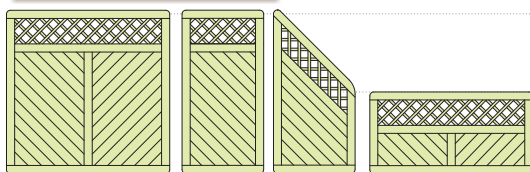

Klaus

180 90 90

Jutta

180 120 100

art. nr	07052	07083	07076	00152	88099	00169
wys x szer w cm	180x180	180x90	180/90x90	180x180	180x120	180x100
cena PLN	516,00	294,00	294,00	570,00	400,00	354,00

Mario

180 90 90 180

Paula

180 100

art. nr	00800	00817	00824	00831	07045	07069
wys x szer w cm	180x180	180x90	180/90x90	90x180	180x180	180x100
cena PLN	554,00	331,00	331,00	331,00	569,00	360,00

Płoty myśliwskie

art. nr	09025	09032	09049
wys x szer w cm	5x60x250	5x80x250	5x100x250
cena PLN	48,00	68,00	78,00