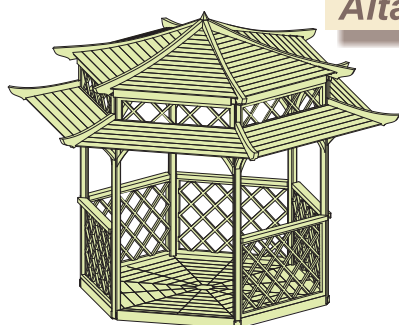

art. nr	23304
wys x szer w cm	198x132x80
cena PLN	784,00

Pergola z ławką

art. nr	21003
wys x szer w cm	214x140x65
cena PLN	607,00

Szpaler prosty

art. nr	28149
wys x szer w cm	220x150x90
cena PLN	460,00

Pergola Keswick

art. nr	25094
wys x szer w cm	198x132x80
cena PLN	784,00

Szpaler różany

art. nr	28071
wys x szer w cm	235x120x60
cena PLN	560,00

Szpaler różany

art. nr	28002
wys x szer w cm	230x180x65
cena PLN	484,00

Altana Ela

art. nr 60026
wys x szer w cm 300x300
cena PLN 1768,00

Altana poszerzana

art. nr 60224
wys x szer w cm 260x350
cena PLN 9533,00

Altana Pagoda

art. nr 60187
wys x szer w cm 250x250
cena PLN 5827,00

Altana Ania

art. nr	60071	60064
wys x szer w cm	292x292	292x292
cena PLN	3500,00	4520,00

Altana Romantica

art. nr 60156
wys x szer w cm 392x392
cena PLN 6380,00

Altana Natalia

art. nr 60149
wys x szer w cm 292x292
cena PLN 4690,00