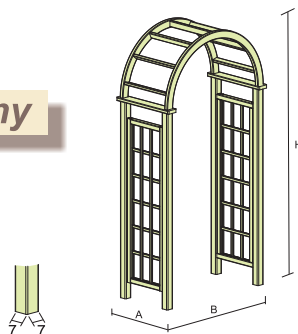

Szpaler różany

art. nr	28071
wys x szer w cm	235x120x60
cena PLN	560,00