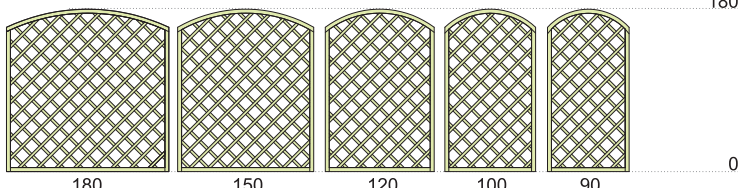

BURCHEX

CENNIK 2022

Lidia 11x11

Art. nr	02309	02408	02439	02385	02422
wys x szer w cm	180x180	180x150	180x120	180x100	180x90
Cena PLN	208,00	200,00	177,00	163,00	163,00

Sandra 11x11

Art. Nr	02200	02255	02262	00237	02293	92263	08103
wys x szer w cm	180x180	180x150	180x120	180x90	180x60	180x40	205/180x60
Cena PLN	188,00	185,00	146,00	138,00	98,00	91,00	100,00

Lidia 7x7

Art. nr	52007	52182	52205	52359
wys x szer w cm	180x180	180x100	180x180	180x100
Cena PLN	245,00	169,00	220,00	133,00

Sandra 7x7

Kratka do pnączy

Art. nr	30005	30036
wys x szer w cm	180x51	150x51
Cena PLN	50,00	48,00

Kratka trapezowa

Art. nr	30067
wys x szer w cm	150x60/30
Cena PLN	22,00

Listewkowy

Art. nr	04860	01166	01098
wys x szer w cm	180x180	90x180	90x100
Cena PLN	260,00	146,00	111,00

Miłosz

Lilo

art. nr	03207	03214	05416	03290	03238	03245	03252
wys x szer w cm	180x180	180x150	180x120	180x90	150x180	120x180	90x180
cena PLN	208,00	206,00	166,00	149,00	206,00	166,00	149,00

Donica z boazerii

art. nr	35567	35550	35543
wys x szer w cm	40x40x36	80x40x36	120x40x36
cena PLN	100,00	130,00	150,00

Donica Ala, Ola, Ola prosta

art. nr	07540	07533	07564
wys x szer w cm	40x40x140	90x40x140	90x40x140
cena PLN	246,00	320,00	289,00