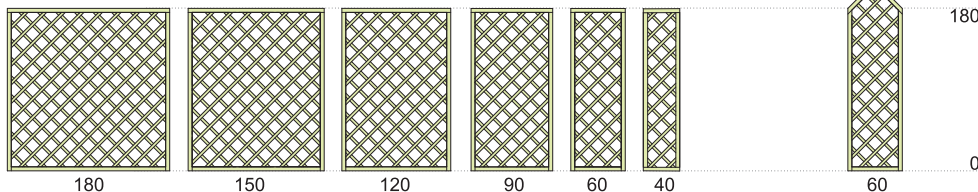

BURCHEX

CENNIK 2022

Lidia 11x11

Art. nr	02309	02408	02439	02385	02422
wys x szer w cm	180x180	180x150	180x120	180x100	180x90
Cena PLN	208,00	200,00	177,00	163,00	163,00

Sandra 11x11

Art. Nr	02200	02255	02262	00237	02293	92263	08103
wys x szer w cm	180x180	180x150	180x120	180x90	180x60	180x40	205/180x60
Cena PLN	188,00	185,00	146,00	138,00	98,00	91,00	100,00

Lidia 7x7

Art. nr	52007	52182	52205	52359
wys x szer w cm	180x180	180x100	180x180	180x100
Cena PLN	245,00	169,00	220,00	133,00

Sandra 7x7

Kratka do pnączy

Art. nr	30005	30036
wys x szer w cm	180x51	150x51
Cena PLN	50,00	48,00

Kratka trapezowa

Art. nr	30067
wys x szer w cm	150x60/30
Cena PLN	22,00

Listewkowy

Art. nr	04860	01166	01098
wys x szer w cm	180x180	90x180	90x100
Cena PLN	260,00	146,00	111,00

Miłosz

Lilo

art. nr	03207	03214	05416	03290	03238	03245	03252
wys x szer w cm	180x180	180x150	180x120	180x90	150x180	120x180	90x180
cena PLN	208,00	206,00	166,00	149,00	206,00	166,00	149,00

Donica z boazerii

art. nr	35567	35550	35543
wys x szer w cm	40x40x36	80x40x36	120x40x36
cena PLN	100,00	130,00	150,00

Donica Ala, Ola, Ola prosta

art. nr	07540	07533	07564
wys x szer w cm	40x40x140	90x40x140	90x40x140
cena PLN	246,00	320,00	289,00