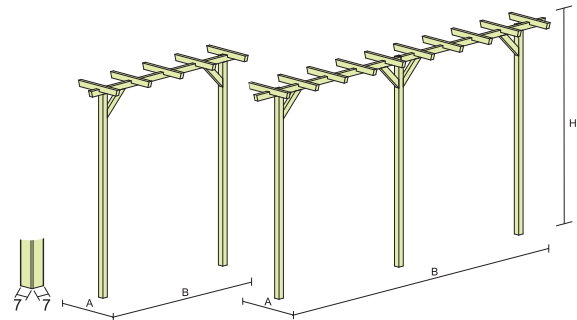

Donica z boazerii

art. nr	35567	35550	35543
wys x szer w cm	40x40x36	80x40x36	120x40x36
cena PLN	100,00	130,00	150,00

Donica Ala, Ola, Ola prosta

art. nr	07540	07533	07564
wys x szer w cm	40x40x140	90x40x140	90x40x140
cena PLN	246,00	320,00	289,00

Donica Obelisk

art. nr	35536
wys x szer w cm	śr. 50x173
cena PLN	370,00

Donica Anton

art. nr	35321	35314	35307
wys x szer w cm	120x50x30	90x50x30	50x50x30
cena PLN	338,00	300,00	215,00

Pergola kombinowana

art. nr	25018	25001
wys x szer w cm	235x350x72	215x350x72
cena PLN	1615,00	1585,00

Pergola pojedyncza podwójna

art. nr	20013	20006
wys x szer w cm	240x225x60	240x450x60
cena PLN	238,00	380,00

Pergola Chiltern