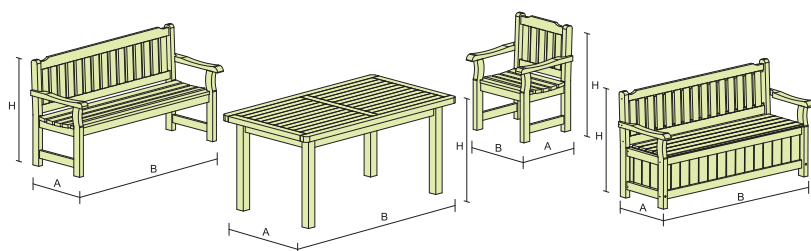

art. nr	50393	50379	50362	50492	45115	50430
wys x szer w cm	narożnik x2	zastrzały x2	poręcz	stół	ławka	podłoga
cena PLN	114,00	58,00	38,50	1069,00	146,00	999,00

Meble Miłosz

art. nr	45023	45016	45030	45047
wys x szer w cm	140x40x88	140x80x78	50x40x88	110x110x75
cena PLN	430,00	734,00	334,00	797,00

Huśtawka Albin

art. nr	45153
wys x szer w cm	195x220x150
cena PLN	772,00

Meble Cortina

art. nr	45672	45658	45641	46143
wys x szer w cm	160x60x90	160x90x75	70x60x90	165x60x90
cena PLN	546,00	677,00	422,00	945,00