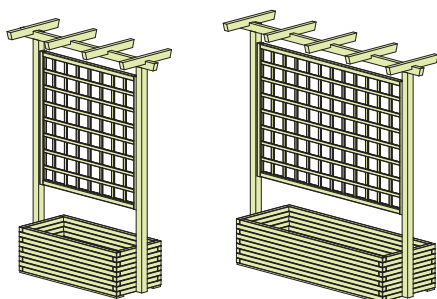

art. nr	10830	10823	10809	10816
wys x szer w cm	120x100	100x100	80x100	60x100
cena PLN	92,00	92,00	90,00	88,00

Płoty sztachetowe

art. nr	17631	17624	17600	17617	27630	27623	27609	27616
wys x szer w cm	120x200	100x200	80x200	60x200	18x88	18x88	18x88	18x88
cena PLN	155,00	142,00	121,00	106,00	8,90	7,50	6,00	4,50

Płotek sztachetowy niski

art. nr	17808
wys x szer w cm	45/30x120
cena PLN	22,00

Półpalisady

art. nr	12667	32757
wys x szer w cm	6x60	7x250
cena PLN	3,10	11,70

Palisady ze szpicem

DxH w cm	art.nr	cena PLN	DxH w cm	art.nr	cena PLN
6x30	11639	3,05	8x30	11837	3,15
6x40	11646	4,00	8x50	11851	6,45
6x50	11653	5,10	8x80	11882	10,30
6x60	11660	6,15	8x100	21805	12,85
6x100	21607	10,20	8x120	21829	15,40
6x120	21621	12,25	8x150	21850	19,30
6x150	21652	15,30	8x175	21867	22,50
6x160	21669	16,30	8x200	31804	25,70
6x200	31606	20,40	8x250	31859	32,15
6x250	31651	25,50			

Donica piętrowa

art. nr	35383
wys x szer w cm	90x80x76
cena PLN	538,00

Donica Tara

art. nr	35055	35062	35079
wys x szer w cm	35x35x42	45x45x57	55x55x72
cena PLN	215,00	254,00	330,00

Donica z pergolą

art. nr	07519	07526
wys x szer w cm	120x50x210	180x50x210
cena PLN	870,00	1120,00

Donica z boazerii

art. nr	35567	35550	35543
wys x szer w cm	40x40x36	80x40x36	120x40x36
cena PLN	100,00	130,00	150,00

Donica Ala, Ola, Ola prosta

art. nr	07540	07533	07564
wys x szer w cm	40x40x140	90x40x140	90x40x140
cena PLN	246,00	320,00	289,00