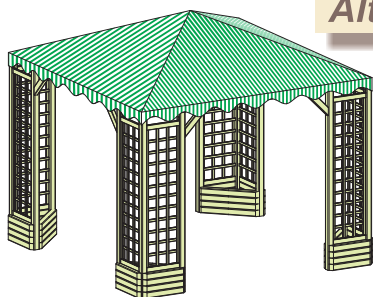

art. nr	23304
wys x szer w cm	198x132x80
cena PLN	784,00

Pergola z ławką

art. nr	21003
wys x szer w cm	214x140x65
cena PLN	607,00

Szpaler prosty

art. nr	28149
wys x szer w cm	220x150x90
cena PLN	460,00

Pergola Keswick

art. nr	25094
wys x szer w cm	198x132x80
cena PLN	784,00

Szpaler różany

art. nr	28071
wys x szer w cm	235x120x60
cena PLN	560,00

Szpaler różany

art. nr	28002
wys x szer w cm	230x180x65
cena PLN	484,00

Altana Ela

art. nr 60026
wys x szer w cm 300x300
cena PLN 1768,00

Altana poszerzana

art. nr 60224
wys x szer w cm 260x350
cena PLN 9533,00

Altana Pagoda

art. nr 60187
wys x szer w cm 250x250
cena PLN 5827,00

Altana Ania