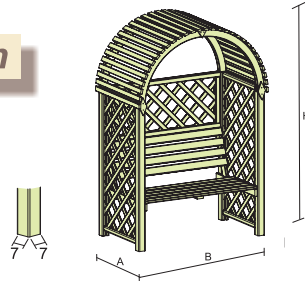

Donica z boazerii

art. nr	35567	35550	35543
wys x szer w cm	40x40x36	80x40x36	120x40x36
cena PLN	100,00	130,00	150,00

Donica Ala, Ola, Ola prosta

art. nr	07540	07533	07564
wys x szer w cm	40x40x140	90x40x140	90x40x140
cena PLN	246,00	320,00	289,00

Donica Obelisk

art. nr	35536
wys x szer w cm	śr. 50x173
cena PLN	370,00

Donica Anton

art. nr	35321	35314	35307
wys x szer w cm	120x50x30	90x50x30	50x50x30
cena PLN	338,00	300,00	215,00

Pergola kombinowana

art. nr	25018	25001
wys x szer w cm	235x350x72	215x350x72
cena PLN	1615,00	1585,00

Pergola pojedyncza podwójna

art. nr	20013	20006
wys x szer w cm	240x225x60	240x450x60
cena PLN	238,00	380,00

Pergola Chiltern

art. nr	23304
wys x szer w cm	198x132x80
cena PLN	784,00

Pergola z ławką

art. nr	21003
wys x szer w cm	214x140x65
cena PLN	607,00

Szpaler prosty

art. nr	28149
wys x szer w cm	220x150x90
cena PLN	460,00

Pergola Keswick