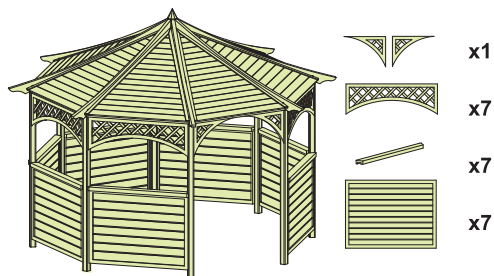

Altana Gerda 8-kątna

12,0m²

art. nr	50300
wys x szer w cm	350x350
cena PLN	2910,00

Altana Gerda zestaw A

art. nr	50300
wys x szer w cm	350x350
cena PLN	4500,00

Altana Gerda zestaw B

art. nr	50300
wys x szer w cm	350x350
cena PLN	5208,00

Altana Gerda zestaw C

art. nr	50300
wys x szer w cm	350x350
cena PLN	4457,00

Altana Gerda zestaw D

art. nr	50300
wys x szer w cm	350x350
cena PLN	4830,00

Gerda wyposażenie dodatkowe

art. nr	07281	07274	50485	50478	50461	50454	50386	66004
wys x szer w cm	90x120	180x120	90x120	180x120	30x120	90x120	40x120	m ²
cena PLN	177,00	346,00	123,00	184,00	54,00	109,00	97,00	35,50