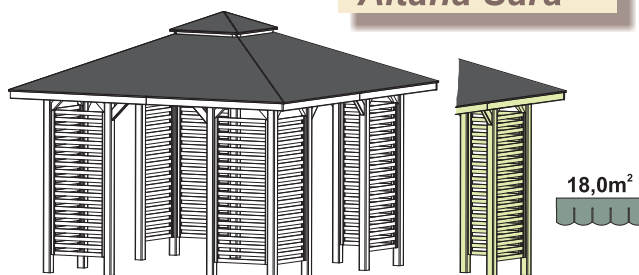

art. nr 60026
wys x szer w cm 300x300
cena PLN 1768,00

Altana poszerzana

art. nr 60224
wys x szer w cm 260x350
cena PLN 9533,00

Altana Pagoda

art. nr 60187
wys x szer w cm 250x250
cena PLN 5827,00

Altana Ania

art. nr	60071	60064
wys x szer w cm	292x292	292x292
cena PLN	3500,00	4520,00

Altana Romantica

art. nr 60156
wys x szer w cm 392x392
cena PLN 6380,00

Altana Natalia

art. nr 60149
wys x szer w cm 292x292
cena PLN 4690,00

Altana Mini

art. nr 60651
wys x szer w cm 240x240
cena PLN 2600,00

Altana Sara

art. nr	60798	60422
wys x szer w cm	292x292	292x292
cena PLN	5400,00	4420,00

Altana Cora

17,0m²

art. nr	50980
wys x szer w cm	268x268
cena PLN	3782,00