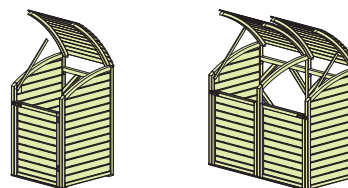

Ławka Kuba

art. nr	45313
wys x szer w cm	180x65x80
cena PLN	477,00

Floryda

art. nr	45900	45917
wys x szer w cm	104x80x95	104x187x95
cena PLN	352,00	792,00

Mostek

art. nr	60033	60002
wys x szer w cm	230x90	180x90
cena PLN	1030,00	799,00

Piknik

art. nr	45207
wys x szer w cm	180x120x70
cena PLN	734,00

Obudowa kosza

art. nr	50201	50218
wys x szer w cm	80x80x125	160x80x125
cena PLN	477,00	830,00

Piaskownica

art. nr	50058	50508	50041	50065	50096	50270
wys x szer w cm	120x120	150x150	120x120	150x150	120x120	150x150
cena PLN	115,00	146,00	134,00	169,00	292,00	341,00