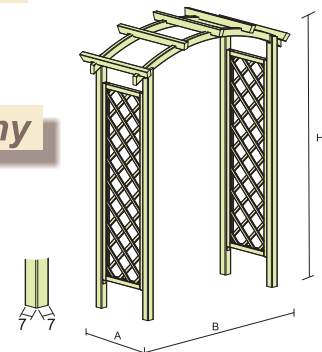

Szpaler różany

art. nr	28002
wys x szer w cm	230x180x65
cena PLN	484,00