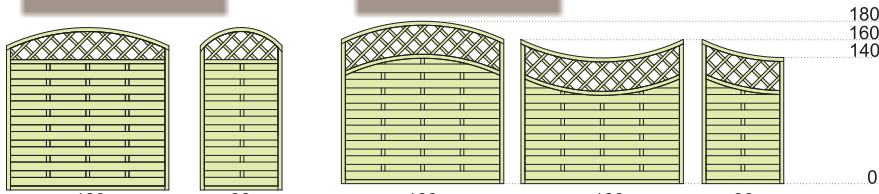

Lidia 7x7

Art. nr	52007	52182	52205	52359
wys x szer w cm	180x180	180x100	180x180	180x100
Cena PLN	245,00	169,00	220,00	133,00

Sandra 7x7

Kratka do pnączy

Art. nr	30005	30036
wys x szer w cm	180x51	150x51
Cena PLN	50,00	48,00

Kratka trapezowa

Art. nr	30067
wys x szer w cm	150x60/30
Cena PLN	22,00

Listewkowy

Art. nr	04860	01166	01098
wys x szer w cm	180x180	90x180	90x100
Cena PLN	260,00	146,00	111,00

Miłosz

Lilo

art. nr	03207	03214	05416	03290	03238	03245	03252
wys x szer w cm	180x180	180x150	180x120	180x90	150x180	120x180	90x180
cena PLN	208,00	206,00	166,00	149,00	206,00	166,00	149,00

Doris

art. nr	03306	03368	03351	03313
wys x szer w cm	180x180	180x150	180x90	150x180
cena PLN	246,00	237,00	180,00	237,00

Olga

Ula

art. nr	03504	03528	03795	03788	03771
wys x szer w cm	180x180	180x90	180x180	160x180	160x90
cena PLN	261,00	203,00	331,00	331,00	200,00

Martina

art. nr	03801	03924	03979	03931	03962	03955
wys x szer w cm	180x180	180x90	180/90x90	90x180	150x180	180x150
cena PLN	215,00	151,00	151,00	151,00	215,00	215,00

Kinga

Metylda

Lea

art. nr	06208	06307	03757	03764	88334	88303
wys x szer w cm	180x180	180x180	160x90	180x180	150x180	120x180
cena PLN	301,00	327,00	211,00	338,00	331,00	288,00