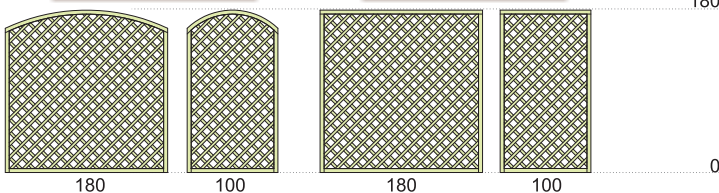

BURCHEX

CENNIK 2022

Lidia 11x11

Art. nr	02309	02408	02439	02385	02422
wys x szer w cm	180x180	180x150	180x120	180x100	180x90
Cena PLN	208,00	200,00	177,00	163,00	163,00

Sandra 11x11

Art. Nr	02200	02255	02262	00237	02293	92263	08103
wys x szer w cm	180x180	180x150	180x120	180x90	180x60	180x40	205/180x60
Cena PLN	188,00	185,00	146,00	138,00	98,00	91,00	100,00

Lidia 7x7

Art. nr	52007	52182	52205	52359
wys x szer w cm	180x180	180x100	180x180	180x100
Cena PLN	245,00	169,00	220,00	133,00

Sandra 7x7

Kratka do pnączy

Art. nr	30005	30036
wys x szer w cm	180x51	150x51
Cena PLN	50,00	48,00

Kratka trapezowa

Art. nr	30067
wys x szer w cm	150x60/30
Cena PLN	22,00

Listewkowy

Art. nr	04860	01166	01098
wys x szer w cm	180x180	90x180	90x100
Cena PLN	260,00	146,00	111,00

Miłosz

Lilo

art. nr	03207	03214	05416	03290	03238	03245	03252
wys x szer w cm	180x180	180x150	180x120	180x90	150x180	120x180	90x180
cena PLN	208,00	206,00	166,00	149,00	206,00	166,00	149,00

Donica z boazerii

art. nr	35567	35550	35543
wys x szer w cm	40x40x36	80x40x36	120x40x36
cena PLN	100,00	130,00	150,00

Donica Ala, Ola, Ola prosta

art. nr	07540	07533	07564
wys x szer w cm	40x40x140	90x40x140	90x40x140
cena PLN	246,00	320,00	289,00