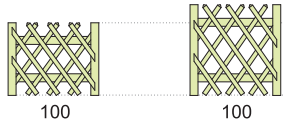

Paula

180 100

art. nr	00800	00817	00824	00831	07045	07069
wys x szer w cm	180x180	180x90	180/90x90	90x180	180x180	180x100
cena PLN	554,00	331,00	331,00	331,00	569,00	360,00

Płoty myśliwskie

art. nr	09025	09032	09049
wys x szer w cm	5x60x250	5x80x250	5x100x250
cena PLN	48,00	68,00	78,00

Furka do płotu myśliwskiego

art. nr	10526	10533	10830	10823	10809	10816
wys x szer w cm	80x100	100x100	120x100	100x100	80x100	60x100
cena PLN	103,00	111,00	92,00	92,00	90,00	88,00

Furka do płotu sztachetowego

art. nr	10830	10823	10809	10816
wys x szer w cm	120x100	100x100	80x100	60x100
cena PLN	92,00	92,00	90,00	88,00

Płoty sztachetowe

art. nr	17631	17624	17600	17617	27630	27623	27609	27616
wys x szer w cm	120x200	100x200	80x200	60x200	18x88	18x88	18x88	18x88
cena PLN	155,00	142,00	121,00	106,00	8,90	7,50	6,00	4,50