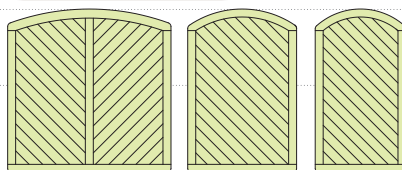

Martina

art. nr	03801	03924	03979	03931	03962	03955
wys x szer w cm	180x180	180x90	180/90x90	90x180	150x180	180x150
cena PLN	215,00	151,00	151,00	151,00	215,00	215,00

Kinga

Metylda

Lea

art. nr	06208	06307	03757	03764	88334	88303
wys x szer w cm	180x180	180x180	160x90	180x180	150x180	120x180
cena PLN	301,00	327,00	211,00	338,00	331,00	288,00

Ornamentowy rama 44x68

art. nr	36007	36014	36090	36069
wys x szer w cm	180x180	180x90	180x180	180x90
cena PLN	323,00	223,00	350,00	258,00

Luca

180 90

Anton

180 180

art. nr	87092	87108	89416	89454
wys x szer w cm	180x180	180x90	180x180	90x180
cena PLN	477,00	272,00	524,00	307,00

Klaus

180 90 90

Jutta

180 120 100

art. nr	07052	07083	07076	00152	88099	00169
wys x szer w cm	180x180	180x90	180/90x90	180x180	180x120	180x100
cena PLN	516,00	294,00	294,00	570,00	400,00	354,00

Mario

180 90 90 180

Paula

180 100

art. nr	00800	00817	00824	00831	07045	07069
wys x szer w cm	180x180	180x90	180/90x90	90x180	180x180	180x100
cena PLN	554,00	331,00	331,00	331,00	569,00	360,00

Płoty myśliwskie

art. nr	09025	09032	09049
wys x szer w cm	5x60x250	5x80x250	5x100x250
cena PLN	48,00	68,00	78,00