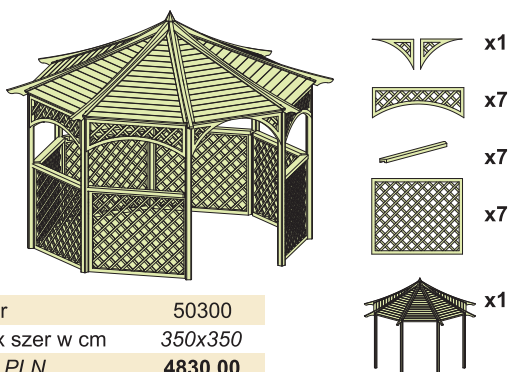

Altana Mini

art. nr 60651
wys x szer w cm 240x240
cena PLN 2600,00

Altana Sara

art. nr	60798	60422
wys x szer w cm	292x292	292x292
cena PLN	5400,00	4420,00

Altana Cora

17,0m²

art. nr	50980
wys x szer w cm	268x268
cena PLN	3782,00

Altana Gerda 8-kątna

12,0m²

art. nr	50300
wys x szer w cm	350x350
cena PLN	2910,00

Altana Gerda zestaw A

art. nr	50300
wys x szer w cm	350x350
cena PLN	4500,00

Altana Gerda zestaw B

art. nr	50300
wys x szer w cm	350x350
cena PLN	5208,00

Altana Gerda zestaw C

art. nr	50300
wys x szer w cm	350x350
cena PLN	4457,00

Altana Gerda zestaw D

art. nr	50300
wys x szer w cm	350x350
cena PLN	4830,00

Gerda wyposażenie dodatkowe

art. nr	07281	07274	50485	50478	50461	50454	50386	66004
wys x szer w cm	90x120	180x120	90x120	180x120	30x120	90x120	40x120	m ²
cena PLN	177,00	346,00	123,00	184,00	54,00	109,00	97,00	35,50