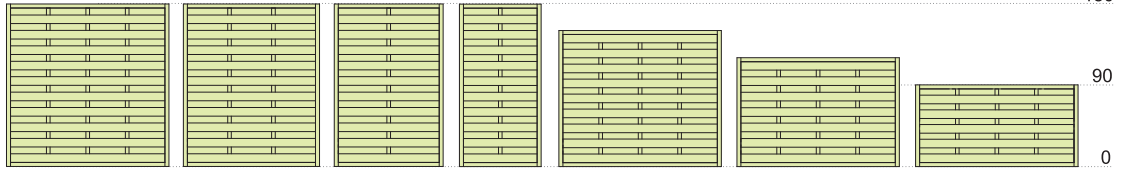

Kratka trapezowa

Art. nr	30067
wys x szer w cm	150x60/30
Cena PLN	22,00

Listewkowy

Art. nr	04860	01166	01098
wys x szer w cm	180x180	90x180	90x100
Cena PLN	260,00	146,00	111,00

Miłosz

Lilo

art. nr	03207	03214	05416	03290	03238	03245	03252
wys x szer w cm	180x180	180x150	180x120	180x90	150x180	120x180	90x180
cena PLN	208,00	206,00	166,00	149,00	206,00	166,00	149,00

Doris

art. nr	03306	03368	03351	03313
wys x szer w cm	180x180	180x150	180x90	150x180
cena PLN	246,00	237,00	180,00	237,00

Olga

Ula

art. nr	03504	03528	03795	03788	03771
wys x szer w cm	180x180	180x90	180x180	160x180	160x90
cena PLN	261,00	203,00	331,00	331,00	200,00

Martina

art. nr	03801	03924	03979	03931	03962	03955
wys x szer w cm	180x180	180x90	180/90x90	90x180	150x180	180x150
cena PLN	215,00	151,00	151,00	151,00	215,00	215,00

Kinga

Metylda

Lea

art. nr	06208	06307	03757	03764	88334	88303
wys x szer w cm	180x180	180x180	160x90	180x180	150x180	120x180
cena PLN	301,00	327,00	211,00	338,00	331,00	288,00