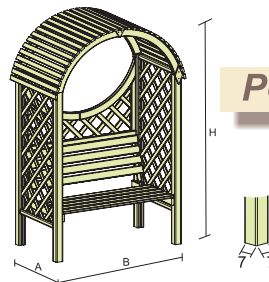

art. nr	25018	25001
wys x szer w cm	235x350x72	215x350x72
cena PLN	1615,00	1585,00

Pergola pojedyncza podwójna

art. nr	20013	20006
wys x szer w cm	240x225x60	240x450x60
cena PLN	238,00	380,00

Pergola Chiltern

art. nr	23304
wys x szer w cm	198x132x80
cena PLN	784,00

Pergola z ławką

art. nr	21003
wys x szer w cm	214x140x65
cena PLN	607,00

Szpaler prosty

art. nr	28149
wys x szer w cm	220x150x90
cena PLN	460,00

Pergola Keswick